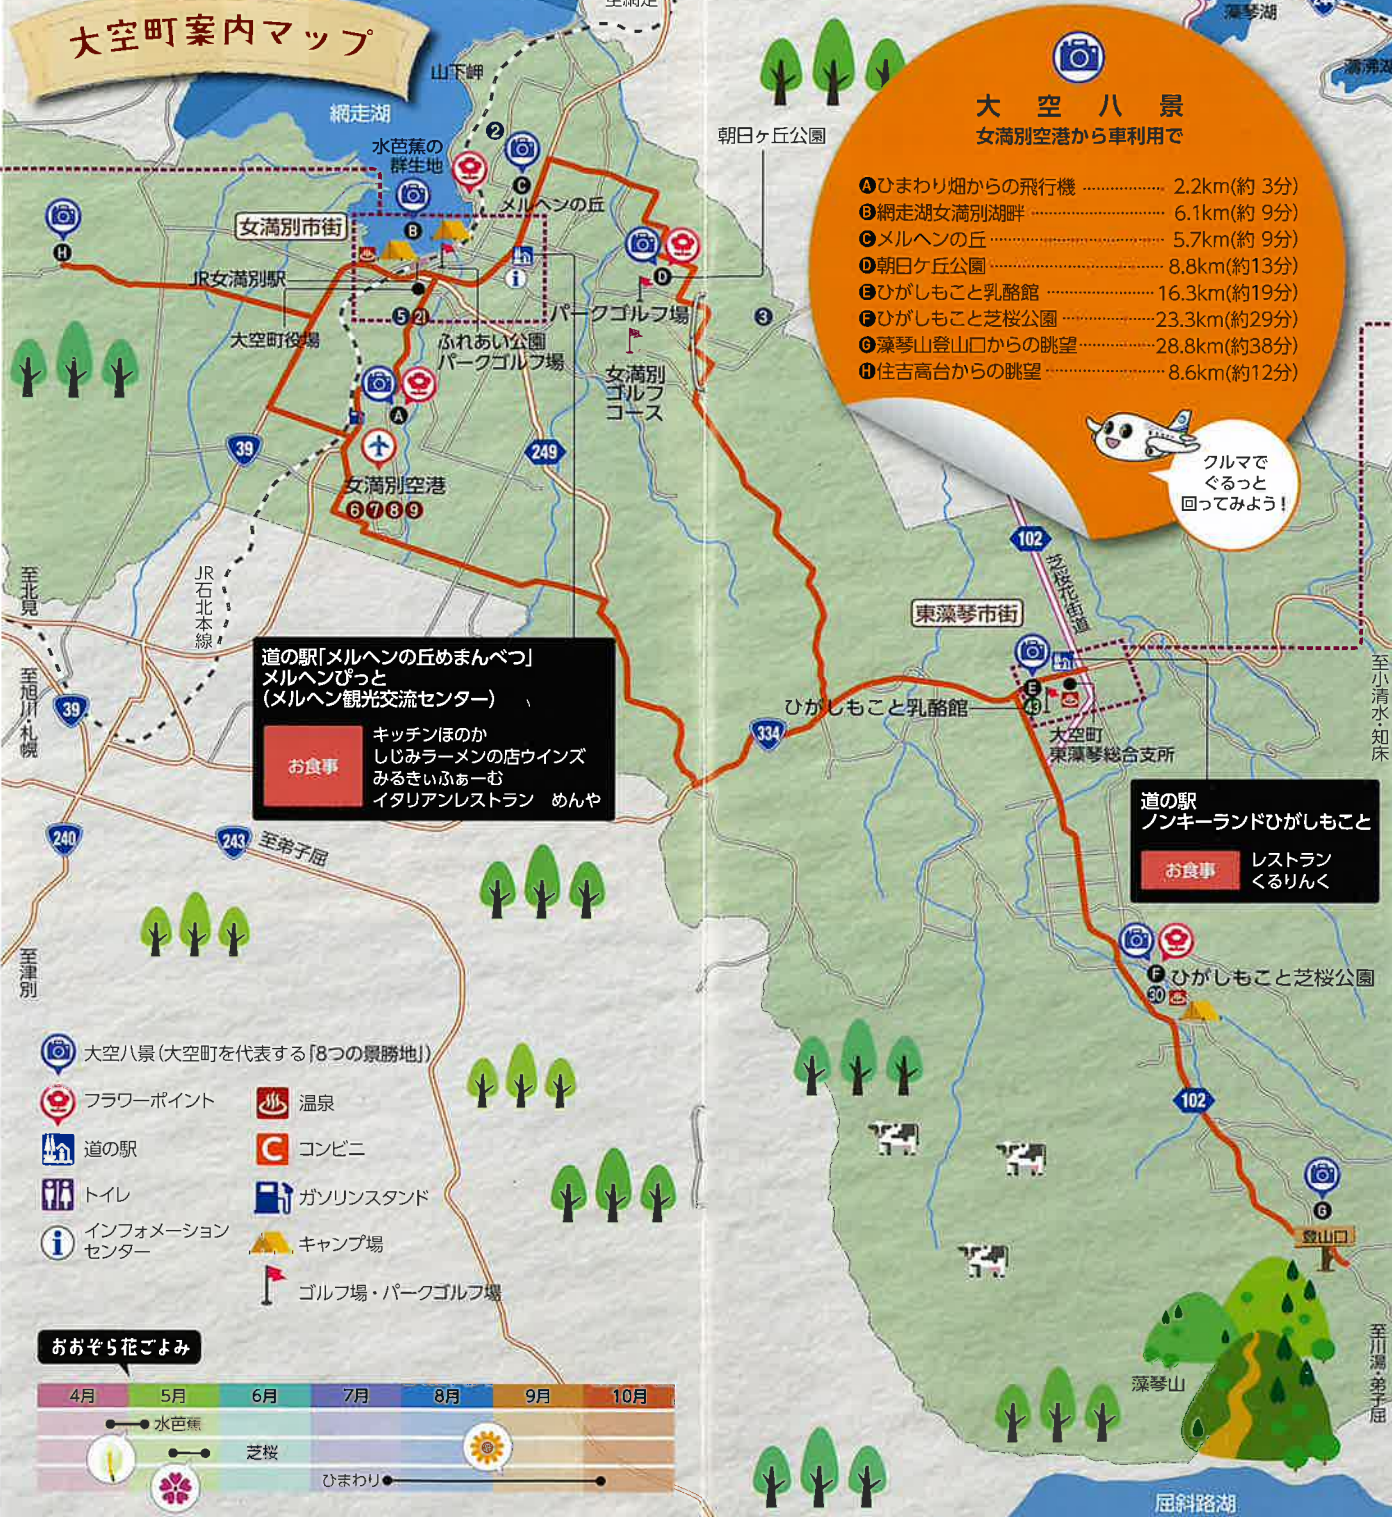

温泉・宿泊施設

- ① 湯元ホテル山水・美肌の湯
女満別湖畔3丁目2番3号 TEL.0152-74-2343
- ② ノーザンロッジカント
女満別湖南89番地2 TEL.0152-74-4816
- ③ 畑の中の小さな宿 夢畑
女満別朝日404番地の3 TEL.0152-74-3704
- ④ 女満別農業構造改善センター(ひまわり温泉)
女満別西4条5丁目4番2号 TEL.0152-74-4747
- ⑤ ゲストハウス 喜楽里(きらり)
女満別西7条4丁目 TEL.0152-74-3771

大空町案内マップ

大空八景
女満別空港から車利用で

- A ひまわり畑からの飛行機 2.2km(約 3分)
- B 網走湖女満別湖畔 6.1km(約 9分)
- C メルヘンの丘 5.7km(約 9分)
- D 朝日ヶ丘公園 8.8km(約13分)
- E ひがしもこと乳酪館 16.3km(約19分)
- F ひがしもこと芝桜公園 23.3km(約29分)
- G 藻琴山登山口からの眺望 28.8km(約38分)
- H 住吉高台からの眺望 8.6km(約12分)

クルマでぐるっと回ってみよう!

道の駅「メルヘンの丘めまんべつ」
メルヘンぴっと
(メルヘン観光交流センター)

お食事 キッチンほのか
しみりラーメンの店ウインズ
みるきいふあーむ
イタリアンレストラン めんや

道の駅
ノンキールランドひがしもこと

お食事 レストラン
くるりんく

- 📷 大空八景(大空町を代表する「8つの景勝地」)
- 🌸 フラワーポイント
- 🚗 温泉
- 🏠 道の駅
- 🚻 トイレ
- 📄 インフォメーションセンター
- 🏪 コンビニ
- 🚗 ガソリンスタンド
- 🏕️ キャンプ場
- 🏌️ ゴルフ場・パークゴルフ場